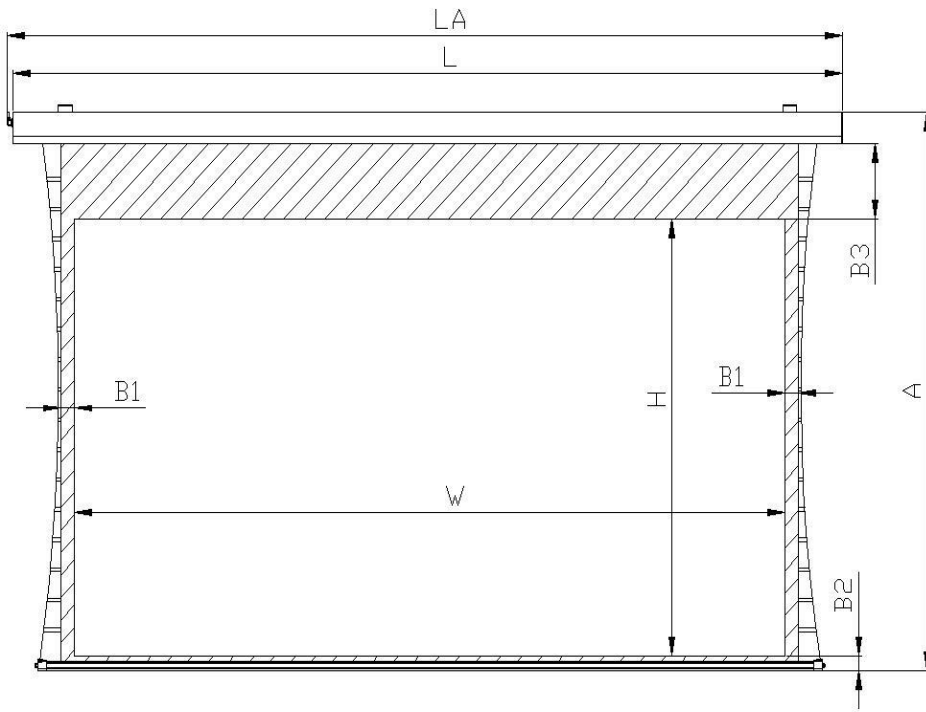

180"	3880	2425	50	58	100	2764	4466	4466	4501	4770x268x262		
	200"	4310	2690	50	58	100	3029	4896	4896	4931	5200x268x262		
4:3	72"	1460	1100	40	58	100	1393	1915	1955	1990	2175x210x180		
	84"	1710	1280	40	58	100	1573	2165	2205	2240	2425x210x180		
	100"	2030	1520	40	58	100	1813	2485	2525	2560	2745x210x180		
	120"	2440	1830	40	58	100	2123	2895	2935	2970	3155x210x180		
	150"	3050	2285	40	58	100	2604	3526	3566	3601	3785x234x224